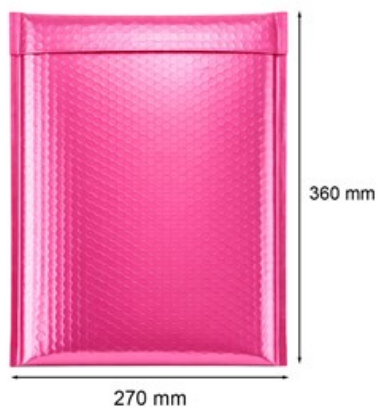

Koperta Bąbelkowa Metaliczna 270x360 mm Różowa – Eleganckie Koperty

Nr produktu: **KM-B4-ROSE**

Cena: **3,70 zł brutto**

Różowa koperta bąbelkowa 270x360 mm – styl i ochrona

Im więcej kupisz - tym większy rabat