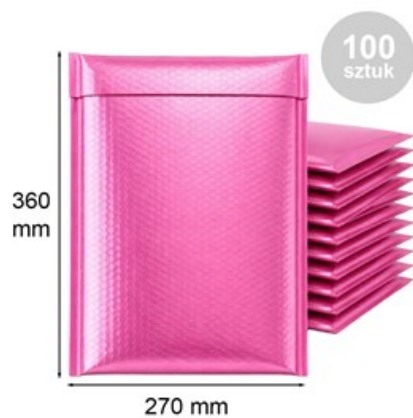

Koperta bąbelkowa metaliczna różowa – pakiet 100 sztuk

Nr produktu: **KM-B4-ROSE100**

Cena: **336,80 zł brutto**

Koperty różowe metaliczne 270x360 mm – 100 sztuk do większych przesyłek

Im więcej kupisz - tym większy rabat