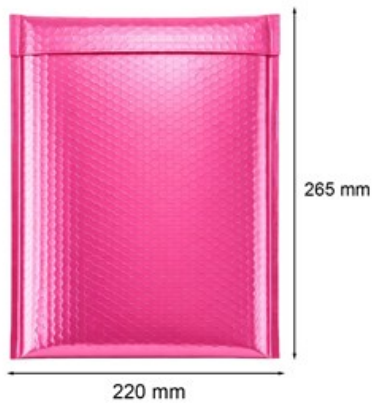

Koperta Bąbelkowa Metaliczna 220x265mm Różowa E15 Ozdobna Koperta

Nr produktu: **KM-E15-ROSE**

Cena: **2,30 zł brutto**

Im więcej kupisz - tym większy rabat

44 szt.	2% rabatu
131 szt.	4% rabatu
218 szt.	6% rabatu
435 szt.	8% rabatu
870 szt.	10% rabatu
2174 szt.	12% rabatu
4348 szt.	15% rabatu