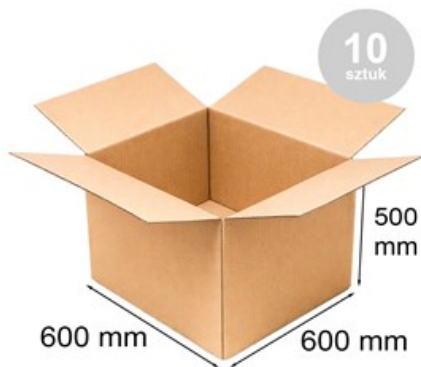

Pakiet - Karton Klapowy 600x600x500mm BIG400 -10

Nr produktu: **PKK05810-10**

Cena: **81,40 zł brutto**

Im więcej kupisz - tym większy rabat

2 szt.	2% rabatu
4 szt.	4% rabatu
7 szt.	6% rabatu
13 szt.	8% rabatu
25 szt.	10% rabatu
62 szt.	12% rabatu
123 szt.	15% rabatu