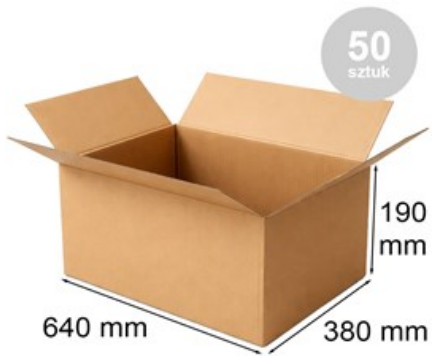

## Pakiet - Karton Klapowy 640x380x190mm - 50szt.

Nr produktu: **PKK0610-50**

Cena: **269,40 zł brutto**

**Im więcej kupisz - tym większy rabat**

1 szt.	<b>2% rabatu</b>
2 szt.	<b>6% rabatu</b>
4 szt.	<b>8% rabatu</b>
8 szt.	<b>10% rabatu</b>
19 szt.	<b>12% rabatu</b>
38 szt.	<b>15% rabatu</b>