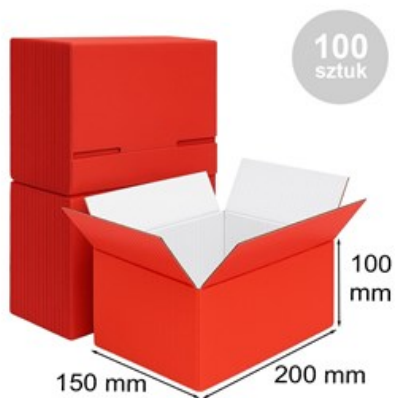

## Karton Klapowy Czerwony 200x150x100mm - 100 sztuk - Pudełka wysyłkowe

Nr produktu: **PKK20X15X10/CZER-100**

Cena: **386,60 zł brutto**

Czerwone kartony klapowe 200x150x100 mm – pakiet 100 sztuk | opakowania do pakowania i wysyłki