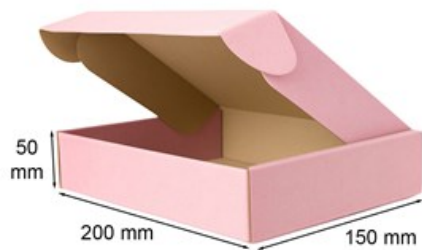

## Karton Wykrojnikowy 200x150x50(zewn) Różowy

Nr produktu: **KW-KFR2050**

Cena: **2,80 zł brutto**

**Im więcej kupisz - tym większy rabat**

36 szt.	<b>2% rabatu</b>
108 szt.	<b>4% rabatu</b>
179 szt.	<b>6% rabatu</b>
358 szt.	<b>8% rabatu</b>
715 szt.	<b>10% rabatu</b>
1786 szt.	<b>12% rabatu</b>
3572 szt.	<b>15% rabatu</b>