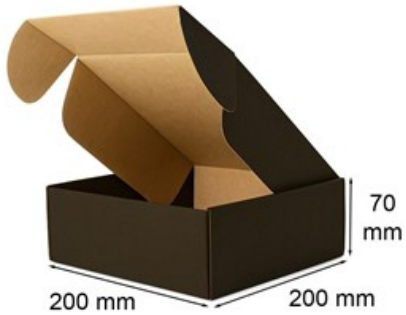

## Karton Wykrojnikowy 200x200x70(zewn) Czarny

Nr produktu: **KW-KFC2070**

Cena: **3,10 zł brutto**

**Im więcej kupisz - tym większy rabat**

33 szt.	<b>2% rabatu</b>
97 szt.	<b>4% rabatu</b>
162 szt.	<b>6% rabatu</b>
323 szt.	<b>8% rabatu</b>
646 szt.	<b>10% rabatu</b>
1613 szt.	<b>12% rabatu</b>
3226 szt.	<b>15% rabatu</b>