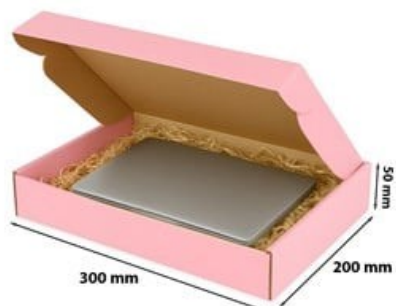

Karton wykrojnikiowy różowy 300x200x50 mm – pudełko prezentowe

Nr produktu: **KW-KFROZ3050**

Cena: **3,10 zł brutto**

Im więcej kupisz - tym większy rabat

33 szt.	2% rabatu
97 szt.	4% rabatu
162 szt.	6% rabatu
323 szt.	8% rabatu
646 szt.	10% rabatu
1613 szt.	12% rabatu
3226 szt.	15% rabatu