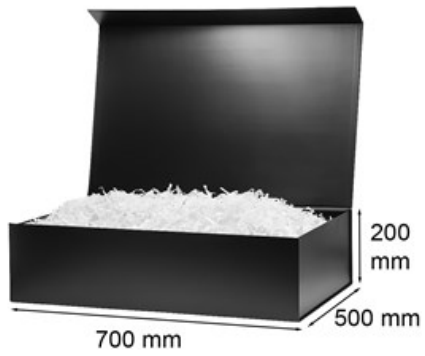

## Pudełko Magnetyczne Czarne 700x500x200mm(zew) XXXL

Nr produktu: **PM-4102**

Cena: **48,00 zł brutto**

XXXL czarne pudełko prezentowe z magnesem

**Im więcej kupisz - tym większy rabat**

3 szt.	<b>2% rabatu</b>
7 szt.	<b>4% rabatu</b>
11 szt.	<b>6% rabatu</b>
21 szt.	<b>8% rabatu</b>
42 szt.	<b>10% rabatu</b>
105 szt.	<b>12% rabatu</b>
209 szt.	<b>15% rabatu</b>