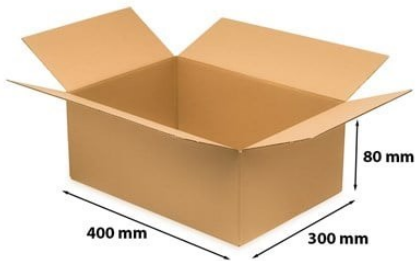

## Karton klapowy 400x300x80 mm B320 – płaskie pudełko do wysyłki

Nr produktu: **KK00813**

Cena: **1,90 zł brutto**

**Im więcej kupisz - tym większy rabat**

53 szt.	<b>2% rabatu</b>
158 szt.	<b>4% rabatu</b>
264 szt.	<b>6% rabatu</b>
527 szt.	<b>8% rabatu</b>
1053 szt.	<b>10% rabatu</b>
2632 szt.	<b>12% rabatu</b>
5264 szt.	<b>15% rabatu</b>