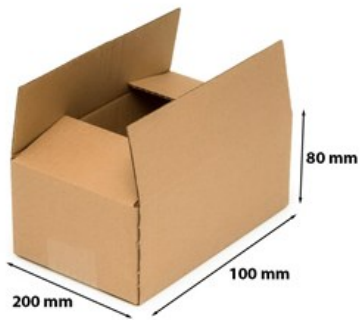

## Karton Klapowy 200x120x80mm(zew) B320

Nr produktu: **KK00815**

Cena: **0,53 zł brutto**

Karton klapowy 200x100x80 mm B320 – małe i trwałe opakowanie wysyłkowe

**Im więcej kupisz - tym większy rabat**

189 szt.	<b>2% rabatu</b>
567 szt.	<b>4% rabatu</b>
944 szt.	<b>6% rabatu</b>
1887 szt.	<b>8% rabatu</b>
3774 szt.	<b>10% rabatu</b>
9434 szt.	<b>12% rabatu</b>
18868 szt.	<b>15% rabatu</b>