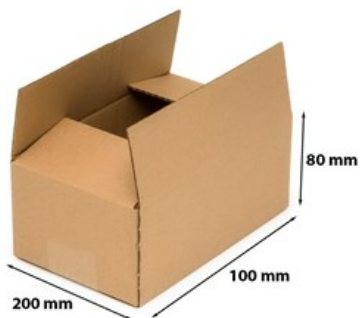

## Karton Klapowy 200x120x80mm(zew) B320

Nr produktu: **KK00815**

Cena: **0,40 zł brutto**

Karton klapowy 200x100x80 mm B320 – małe i trwałe opakowanie wysyłkowe

**Im więcej kupisz - tym większy rabat**

251 szt.	<b>2% rabatu</b>
751 szt.	<b>4% rabatu</b>
1251 szt.	<b>6% rabatu</b>
2501 szt.	<b>8% rabatu</b>
5001 szt.	<b>10% rabatu</b>
12501 szt.	<b>12% rabatu</b>
25001 szt.	<b>15% rabatu</b>