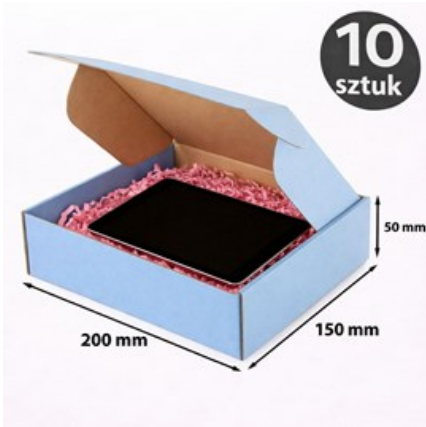

Karton wykrojnikowy niebieski 200x150x50mm pudełko na prezent 10 sztuk

Nr produktu: PKW-KFBLU2050-10

Cena: 26,00 zł brutto

Im więcej kupisz - tym większy rabat

4 szt.	2% rabatu
12 szt.	4% rabatu
20 szt.	6% rabatu
39 szt.	8% rabatu
77 szt.	10% rabatu
193 szt.	12% rabatu
385 szt.	15% rabatu