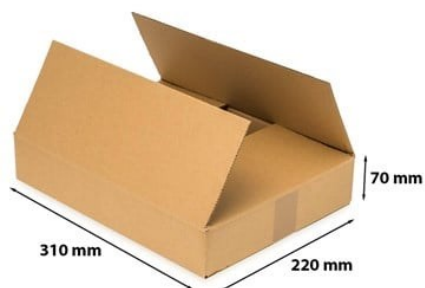

Karton Klapowy 310x220x70mm A4 B360 płaskie pudło do paczkomatu

Nr produktu: **KK0212**

Cena: **1,50 zł brutto**

Karton klapowy B360 A4 310x220x70 mm

Im więcej kupisz - tym większy rabat

67 szt.	2% rabatu
201 szt.	4% rabatu
334 szt.	6% rabatu
667 szt.	8% rabatu
1334 szt.	10% rabatu
3334 szt.	12% rabatu
6667 szt.	15% rabatu