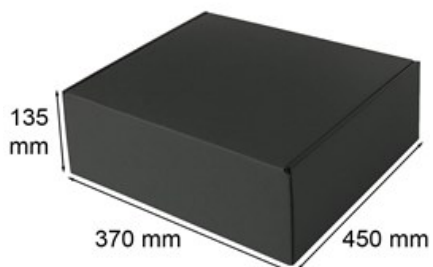

Karton Wykrojnikowy 450x370x135mm(zew) Czarny

Nr produktu: **KW-KFC45135**

Cena: **7,70 zł brutto**

Karton wykrojnikowy czarny 450x370x135 mm – eleganckie opakowanie wysyłkowe

Im więcej kupisz - tym większy rabat