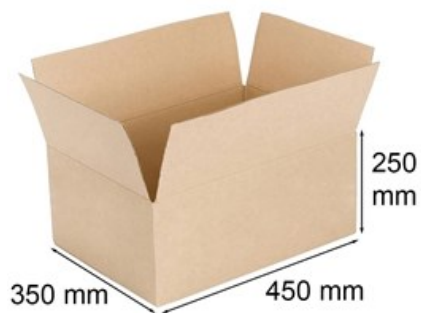

Karton pocztowy 450x350x250mm 5w Biznesowa L

Nr produktu: **KK0401**

Cena: **5,20 zł brutto**

Bardzo wytrzymałe opakowanie wysyłkowe, które gwarantuje bezpieczeństwo każdego umieszczonego w nim ładunku.

Im więcej kupisz - tym większy rabat

20 szt.	2% rabatu
58 szt.	4% rabatu
97 szt.	6% rabatu
193 szt.	8% rabatu
385 szt.	10% rabatu
962 szt.	12% rabatu
1924 szt.	15% rabatu