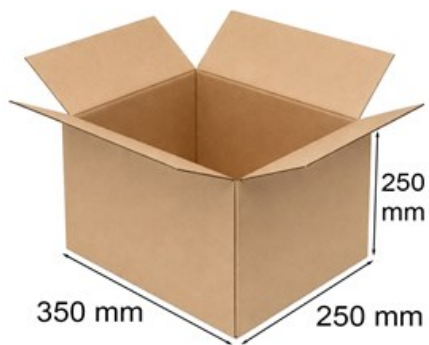

Karton klapowy 350x250x250mm A4

Nr produktu: **KK0281**

Cena: **2,30 zł brutto**

Wytrzymały i mocny karton, cieszy się dużym uznaniem m.in. firm spedycyjnych, transportowych i logistycznych.

Im więcej kupisz - tym większy rabat