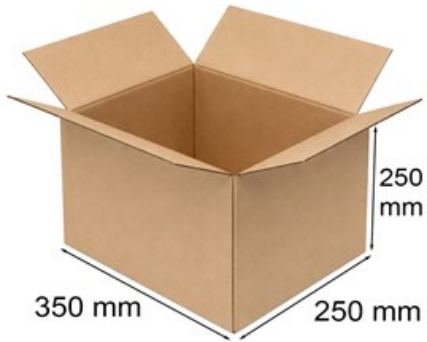

Karton klapowy 350x250x250mm A4

Nr produktu: **KK0281**

Cena: **2,20 zł brutto**

Wytrzymały i mocny karton, cieszy się dużym uznaniem m.in. firm spedycyjnych, transportowych i logistycznych.

Im więcej kupisz - tym większy rabat

46 szt.	2% rabatu
137 szt.	4% rabatu
228 szt.	6% rabatu
455 szt.	8% rabatu
910 szt.	10% rabatu
2273 szt.	12% rabatu
4546 szt.	15% rabatu