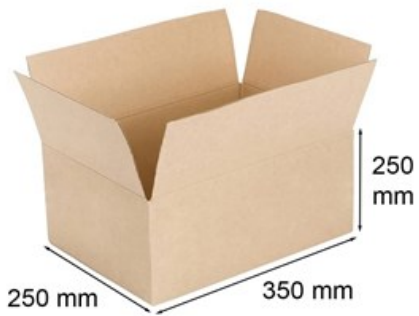

Karton klapowy 350x250x250mm A4

Nr produktu: **KK0281**

Cena: **2,20 zł brutto**

Wytrzymały i mocny karton, cieszy się dużym uznaniem m.in. firm spedycyjnych, transportowych i logistycznych.

Im więcej kupisz - tym większy rabat

46 szt.	2% rabatu
137 szt.	4% rabatu
228 szt.	6% rabatu
455 szt.	8% rabatu
910 szt.	10% rabatu
2273 szt.	12% rabatu
4546 szt.	15% rabatu