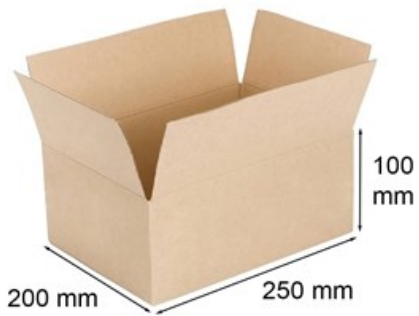

Karton pocztowy 250x200x100mm Biznesowa XS

Nr produktu: **KK0115**

Cena: **1,00 zł brutto**

Trwałe i solidne opakowanie, przeznaczone specjalnie dla mniejszych przedmiotów przesyłanych za pośrednictwem poczty.

Im więcej kupisz - tym większy rabat

101 szt.	2% rabatu
301 szt.	4% rabatu
501 szt.	6% rabatu
1001 szt.	8% rabatu
2001 szt.	10% rabatu
5001 szt.	12% rabatu
10001 szt.	15% rabatu