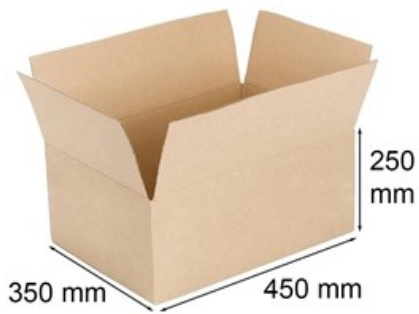

Karton pocztowy 450x350x250mm Biznesowa L

Nr produktu: **KK040**

Cena: **3,00 zł brutto**

Opakowanie wykonane zgodnie ze standardami operatora pocztowego, pozwalające na łatwe i szybkie nadanie przesyłki.

Im więcej kupisz - tym większy rabat

34 szt.	2% rabatu
101 szt.	4% rabatu
167 szt.	6% rabatu
334 szt.	8% rabatu
667 szt.	10% rabatu
1667 szt.	12% rabatu
3334 szt.	15% rabatu