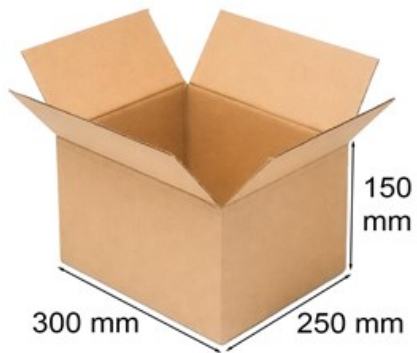

Karton pocztowy 300x250x150mm Biznesowa S

Nr produktu: **KK0181**

Cena: **1,40 zł brutto**

Najlepsza forma zabezpieczenia niewielkich przedmiotów przeznaczonych do wysyłki dowolną drogą.

Im więcej kupisz - tym większy rabat

72 szt.	2% rabatu
215 szt.	4% rabatu
358 szt.	6% rabatu
715 szt.	8% rabatu
1429 szt.	10% rabatu
3572 szt.	12% rabatu
7143 szt.	15% rabatu