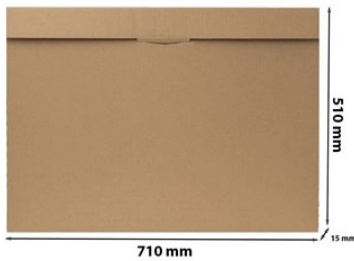

Karton Wykrojnikowy 710x510x15mm Teczka B2 50 sztuk

Nr produktu: P-KWT710-50

Cena: **166,80 zł brutto**

Im więcej kupisz - tym większy rabat

1 szt.	2% rabatu
2 szt.	4% rabatu
3 szt.	6% rabatu
6 szt.	8% rabatu
12 szt.	10% rabatu
30 szt.	12% rabatu
60 szt.	15% rabatu