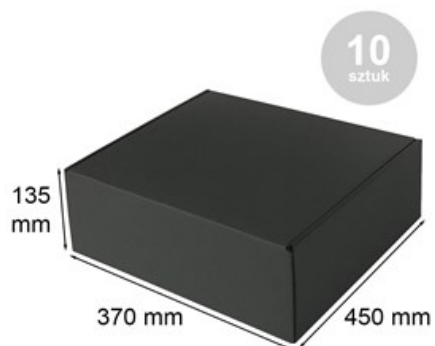

## Karton Wykrojnikowy 450x370x135mm(zew) Czarny 10 sztuk

Nr produktu: P-KW-KFC45135-10

Cena: 74,80 zł brutto

Im więcej kupisz - tym większy rabat

2 szt.	<b>2% rabatu</b>
5 szt.	<b>4% rabatu</b>
7 szt.	<b>6% rabatu</b>
14 szt.	<b>8% rabatu</b>
27 szt.	<b>10% rabatu</b>
67 szt.	<b>12% rabatu</b>
134 szt.	<b>15% rabatu</b>