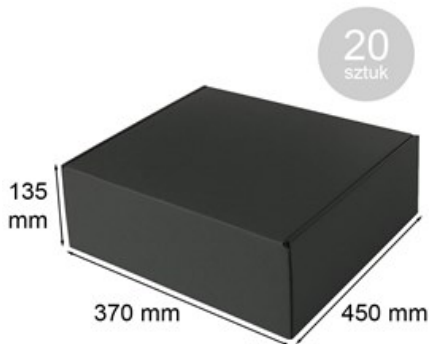

Karton Wykrojnikowy 450x370x135mm(zew) Czarny 20 sztuk

Nr produktu: P-KW-KFC45135-20

Cena: 146,30 zł brutto

Im więcej kupisz - tym większy rabat

1 szt.	2% rabatu
3 szt.	4% rabatu
4 szt.	6% rabatu
7 szt.	8% rabatu
14 szt.	10% rabatu
35 szt.	12% rabatu
69 szt.	15% rabatu