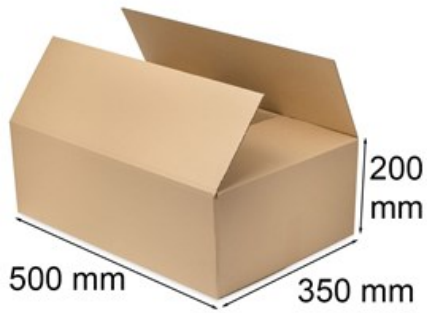

Karton klapowy 500x350x200mm

Nr produktu: **KK0421**

Cena: **3,50 zł brutto**

Duże pudło tekturowe, wykonane z mocnego i trwałego tworzywa, którego konstrukcja gwarantuje pełną ochronę zawartości.

Im więcej kupisz - tym większy rabat

29 szt.	2% rabatu
86 szt.	4% rabatu
143 szt.	6% rabatu
286 szt.	8% rabatu
572 szt.	10% rabatu
1429 szt.	12% rabatu
2858 szt.	15% rabatu