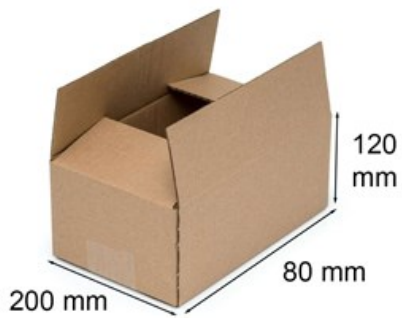

Karton klapowy 200x120x80mm

Nr produktu: **KK008**

Cena: **0,70 zł brutto**

Solidne pudełko kartonowe, którego mocna konstrukcja we wszystkich sytuacjach daje pełną ochronę podłużnym przedmiotom.

Im więcej kupisz - tym większy rabat

143 szt.	2% rabatu
429 szt.	4% rabatu
715 szt.	6% rabatu
1429 szt.	8% rabatu
2858 szt.	10% rabatu
7143 szt.	12% rabatu
14286 szt.	15% rabatu