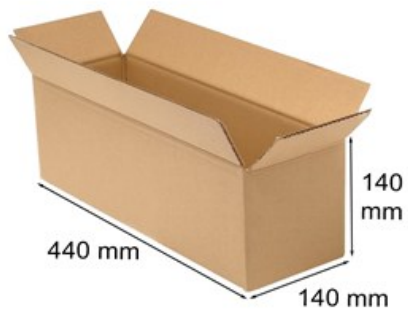

Karton klapowy 440x140x140mm

Nr produktu: **KK0362**

Cena: **1,20 zł brutto**

Doskonałe pudełko kartonowe dla szerokich i płaskich przedmiotów przeznaczonych do wysyłki i magazynowania.

Im więcej kupisz - tym większy rabat

84 szt.	2% rabatu
251 szt.	4% rabatu
417 szt.	6% rabatu
834 szt.	8% rabatu
1667 szt.	10% rabatu
4167 szt.	12% rabatu
8334 szt.	15% rabatu