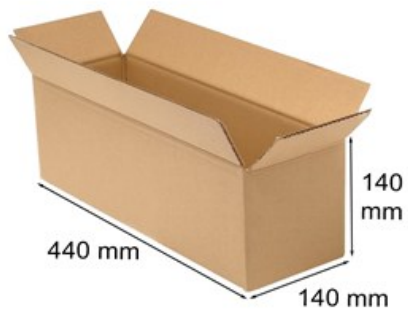

## Karton klapowy 440x140x140mm

Nr produktu: **KK0362**

Cena: **1,30 zł brutto**

Doskonałe pudełko kartonowe dla szerokich i płaskich przedmiotów przeznaczonych do wysyłki i magazynowania.

**Im więcej kupisz - tym większy rabat**