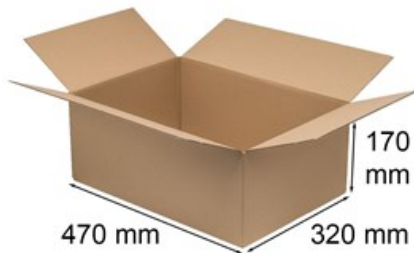

Pudło klapowe 470x320x170mm

Nr produktu: **KK0410A**

Cena: **2,90 zł brutto**

Uniwersalny i trwały karton z tektury o wysokiej gęstości, przystosowany do wysyłania towarów dowolną drogą.

Im więcej kupisz - tym większy rabat