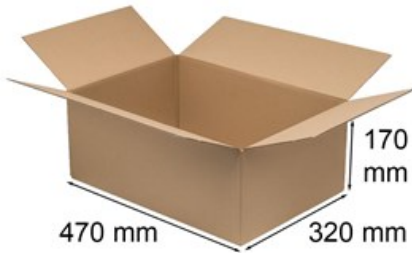

Pudło klapowe 470x320x170mm

Nr produktu: **KK0410A**

Cena: **2,90 zł brutto**

Uniwersalny i trwały karton z tektury o wysokiej gęstości, przystosowany do wysyłania towarów dowolną drogą.

Im więcej kupisz - tym większy rabat