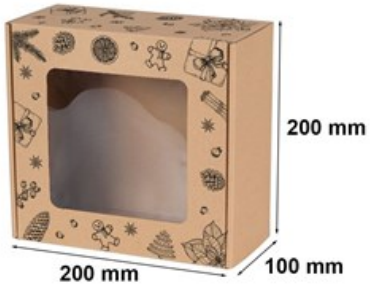

Pudełko świąteczne z Okienkiem 200x200x100 Pudełko Na Prezent 20sztuk

Nr produktu: P-BOX2566-20

Cena: 139,30 zł brutto

Im więcej kupisz - tym większy rabat

1 szt.	2% rabatu
3 szt.	4% rabatu
4 szt.	6% rabatu
8 szt.	8% rabatu
15 szt.	10% rabatu
36 szt.	12% rabatu
72 szt.	15% rabatu