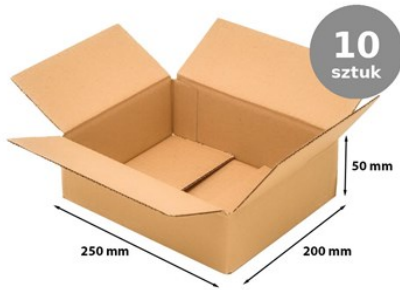

Karton klapowy 250x200x50 mm (zew) B320 – Paczkomat A 10 sztuk

Nr produktu: P-KK00812-10

Cena: 11,00 zł brutto

Im więcej kupisz - tym większy rabat

10 szt.	2% rabatu
28 szt.	4% rabatu
46 szt.	6% rabatu
91 szt.	8% rabatu
182 szt.	10% rabatu
455 szt.	12% rabatu
910 szt.	15% rabatu