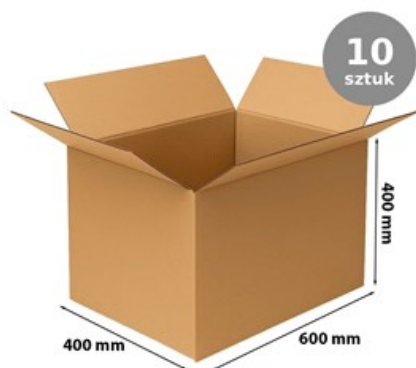

Karton Klapowy 600x400x400mm B360 Karton Paletowy Do Pakownia 10 sztuk

Nr produktu: P-KK0563-10

Cena: **45,90 zł brutto**

Im więcej kupisz - tym większy rabat

3 szt.	2% rabatu
7 szt.	4% rabatu
11 szt.	6% rabatu
22 szt.	8% rabatu
44 szt.	10% rabatu
109 szt.	12% rabatu
218 szt.	15% rabatu