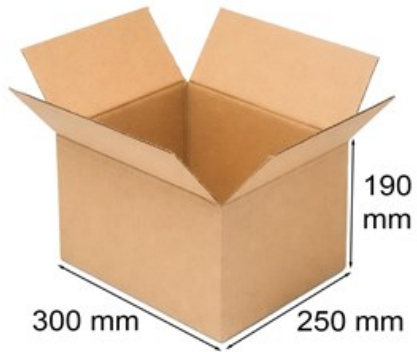

Karton Klapowy 300x250x190 Fala B 360g Opakowanie Wysyłkowe Gabaryt C

Nr produktu: **KK04115**

Cena: **2,10 zł brutto**

Im więcej kupisz - tym większy rabat

48 szt.	2% rabatu
143 szt.	4% rabatu
239 szt.	6% rabatu
477 szt.	8% rabatu
953 szt.	10% rabatu
2381 szt.	12% rabatu
4762 szt.	15% rabatu