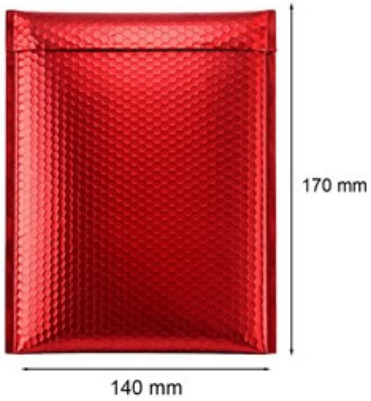

Koperta Metaliczna 140x170mm B6 Czerwona Koperta Wysyłkowa Ozdobna

Nr produktu: **KM-B6+-CZE**

Cena: **2,50 zł brutto**

Im więcej kupisz - tym większy rabat

41 szt.	2% rabatu
121 szt.	4% rabatu
201 szt.	6% rabatu
401 szt.	8% rabatu
801 szt.	10% rabatu
2001 szt.	12% rabatu
4001 szt.	15% rabatu