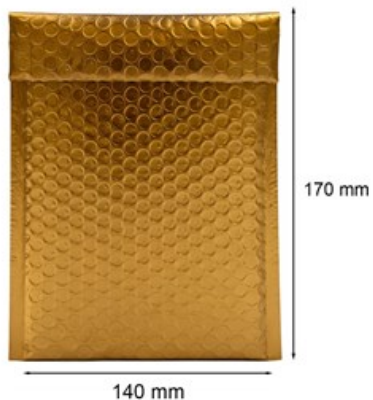

## Koperta Bąbelkowa Metaliczna B6 140x170mm Kawowa Ozdobna Koperta

Nr produktu: **KM-B6+-KAW**

Cena: **2,50 zł brutto**

**Im więcej kupisz - tym większy rabat**

41 szt.	<b>2% rabatu</b>
121 szt.	<b>4% rabatu</b>
201 szt.	<b>6% rabatu</b>
401 szt.	<b>8% rabatu</b>
801 szt.	<b>10% rabatu</b>
2001 szt.	<b>12% rabatu</b>
4001 szt.	<b>15% rabatu</b>