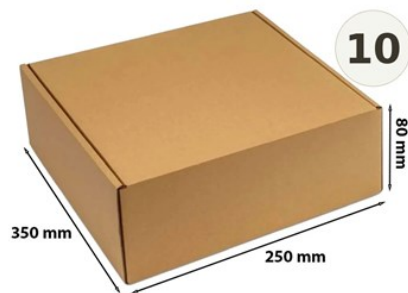

Karton Wykrojnikowy 350x250x80mm F426 Pudełko Wysyłkowe 10 sztuk

Nr produktu: P-KW0273-10

Cena: **16,50 zł brutto**

Im więcej kupisz - tym większy rabat

7 szt.	2% rabatu
19 szt.	4% rabatu
31 szt.	6% rabatu
61 szt.	8% rabatu
122 szt.	10% rabatu
304 szt.	12% rabatu
607 szt.	15% rabatu