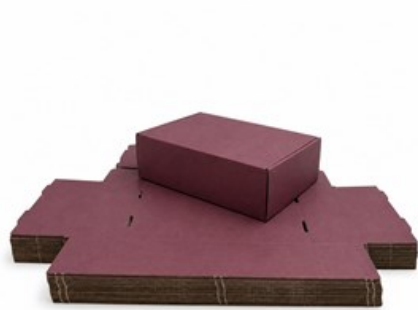

Karton Wykrojnikowy 150x100x50mm Bordowy Pudełko Wysyłkowe 10 Sztuk

Nr produktu: P-KW15105/P7421U-10

Cena: **29,00 zł brutto**

Im więcej kupisz - tym większy rabat

4 szt.	2% rabatu
11 szt.	4% rabatu
18 szt.	6% rabatu
35 szt.	8% rabatu
69 szt.	10% rabatu
173 szt.	12% rabatu
345 szt.	15% rabatu