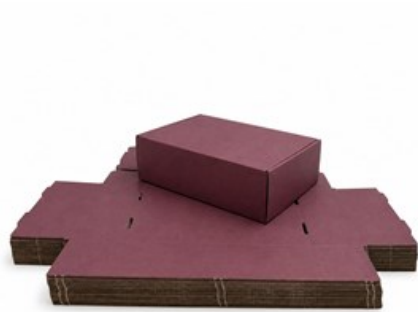

Karton Wykrojnikowy 150x100x50mm Bordowy Pudełko Wysyłkowe 10 Sztuk

Nr produktu: P-KW15105/P7421U-10

Cena: **8,10 zł brutto**

Im więcej kupisz - tym większy rabat

13 szt.	2% rabatu
38 szt.	4% rabatu
62 szt.	6% rabatu
124 szt.	8% rabatu
247 szt.	10% rabatu
618 szt.	12% rabatu
1235 szt.	15% rabatu