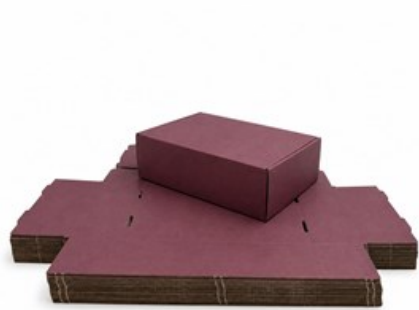

Karton Wykrojnikowy 150x100x50mm Bordowy Pudełko Kolorowe 100 Sztuk

Nr produktu: P-KW15105/P7421U-100

Cena: **71,40 zł brutto**

Im więcej kupisz - tym większy rabat

2 szt.	2% rabatu
5 szt.	4% rabatu
8 szt.	6% rabatu
15 szt.	8% rabatu
29 szt.	10% rabatu
71 szt.	12% rabatu
141 szt.	15% rabatu