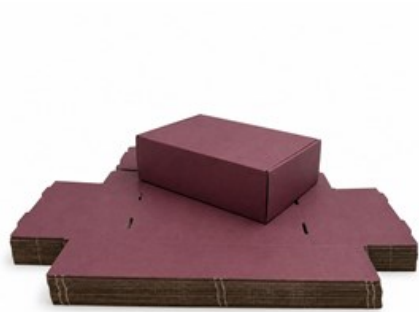

Karton Wykrojnikowy 150x100x50mm Bordowy Pudełko Ozdobne 25 Sztuk

Nr produktu: P-KW15105/P7421U-25

Cena: **70,00 zł brutto**

Im więcej kupisz - tym większy rabat

2 szt.	2% rabatu
5 szt.	4% rabatu
8 szt.	6% rabatu
15 szt.	8% rabatu
29 szt.	10% rabatu
72 szt.	12% rabatu
143 szt.	15% rabatu