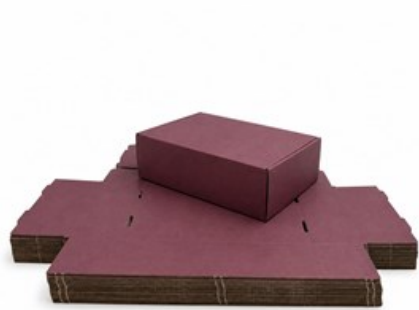

## Karton Wykrojnikowy 150x100x50mm Bordowy Pudełko Ozdobne 25 Sztuk

Nr produktu: P-KW15105/P7421U-25

Cena: **19,60 zł brutto**

**Im więcej kupisz - tym większy rabat**

6 szt.	<b>2% rabatu</b>
16 szt.	<b>4% rabatu</b>
26 szt.	<b>6% rabatu</b>
52 szt.	<b>8% rabatu</b>
103 szt.	<b>10% rabatu</b>
256 szt.	<b>12% rabatu</b>
511 szt.	<b>15% rabatu</b>