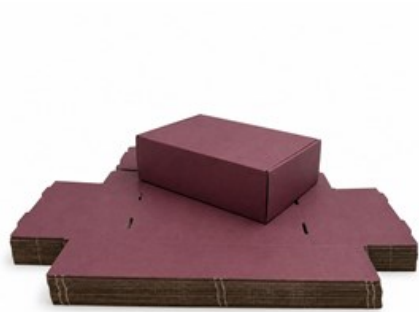

## Karton Wykrojnikowy 150x100x50mm Bordowy Pudełko Ozdobne 50 Sztuk

Nr produktu: P-KW15105/P7421U-50

Cena: 133,00 zł brutto

**Im więcej kupisz - tym większy rabat**

1 szt.	<b>2% rabatu</b>
3 szt.	<b>4% rabatu</b>
4 szt.	<b>6% rabatu</b>
8 szt.	<b>8% rabatu</b>
16 szt.	<b>10% rabatu</b>
38 szt.	<b>12% rabatu</b>
76 szt.	<b>15% rabatu</b>