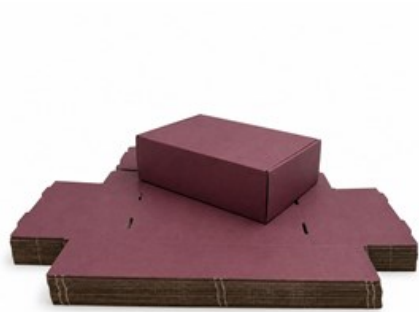

Karton Wykrojnikowy 250x200x50 Bordowy Ozdobne Do Wysyłek 10 Sztuk

Nr produktu: P-KW25205/P7421U-10

Cena: **15,90 zł brutto**

Im więcej kupisz - tym większy rabat

7 szt.	2% rabatu
19 szt.	4% rabatu
32 szt.	6% rabatu
63 szt.	8% rabatu
126 szt.	10% rabatu
315 szt.	12% rabatu
629 szt.	15% rabatu