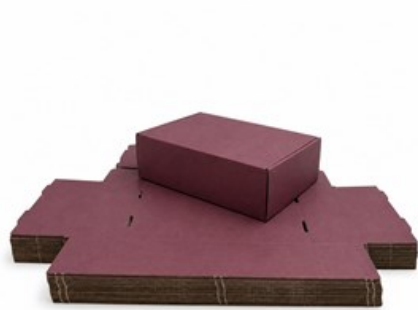

## Karton Wykrojnikowy 250x200x50 Bordowy Ozdobne Do Wysyłek 10 Sztuk

Nr produktu: P-KW25205/P7421U-10

Cena: **15,90 zł brutto**

**Im więcej kupisz - tym większy rabat**

7 szt.	<b>2% rabatu</b>
19 szt.	<b>4% rabatu</b>
32 szt.	<b>6% rabatu</b>
63 szt.	<b>8% rabatu</b>
126 szt.	<b>10% rabatu</b>
315 szt.	<b>12% rabatu</b>
629 szt.	<b>15% rabatu</b>