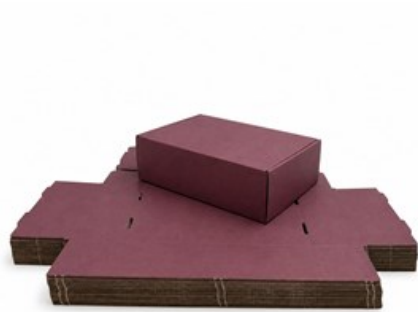

Karton Wykrojnikowy 250x200x50 Bordowy Ozdobne Do Wysyłek 10 Sztuk

Nr produktu: P-KW25205/P7421U-10

Cena: **29,00 zł brutto**

Im więcej kupisz - tym większy rabat

4 szt.	2% rabatu
11 szt.	4% rabatu
18 szt.	6% rabatu
35 szt.	8% rabatu
69 szt.	10% rabatu
173 szt.	12% rabatu
345 szt.	15% rabatu