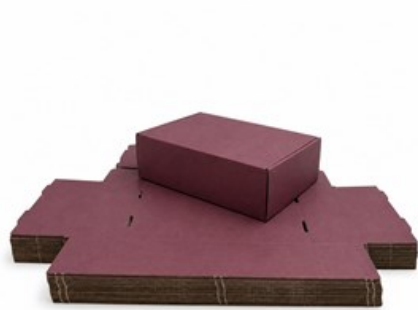

Karton Wykrojnikowy 250x200x50 Bordowy Ozdobne Do Wysyłek 50 Sztuk

Nr produktu: P-KW25205/P7421U-50

Cena: 140,00 zł brutto

Im więcej kupisz - tym większy rabat

1 szt.	2% rabatu
3 szt.	4% rabatu
4 szt.	6% rabatu
8 szt.	8% rabatu
15 szt.	10% rabatu
36 szt.	12% rabatu
72 szt.	15% rabatu