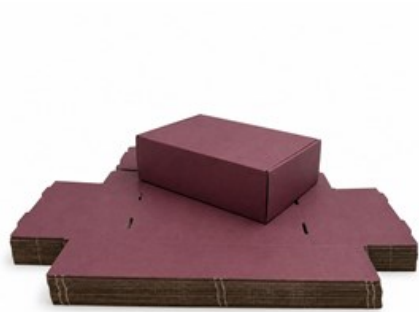

Karton Wykrojnikowy 300x200x50 mm Bordowy Pudełko Kolorowe 25 Sztuk

Nr produktu: P-KW30205/7421U-25

Cena: **71,00 zł brutto**

Im więcej kupisz - tym większy rabat

2 szt.	2% rabatu
5 szt.	4% rabatu
8 szt.	6% rabatu
15 szt.	8% rabatu
29 szt.	10% rabatu
71 szt.	12% rabatu
141 szt.	15% rabatu