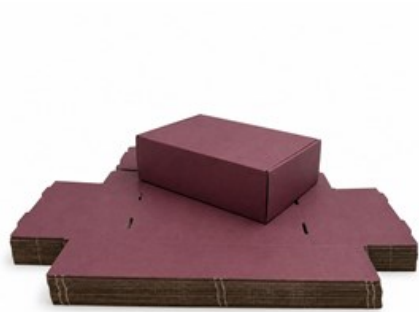

Karton Wykrojnikowy 300x200x50 mm Bordowy Pudełko Kolorowe 25 Sztuk

Nr produktu: P-KW30205/7421U-25

Cena: **42,40 zł brutto**

Im więcej kupisz - tym większy rabat

3 szt.	2% rabatu
8 szt.	4% rabatu
12 szt.	6% rabatu
24 szt.	8% rabatu
48 szt.	10% rabatu
118 szt.	12% rabatu
236 szt.	15% rabatu