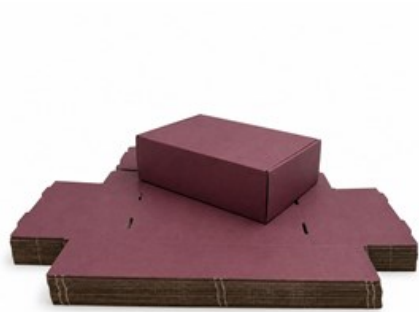

Karton Wykrojnikowy 350x300x70 mm Bordowy Pudełko Ozdobne 10 Sztuk

Nr produktu: P-KW35307/7421U-10

Cena: **29,00 zł brutto**

Im więcej kupisz - tym większy rabat

4 szt.	2% rabatu
11 szt.	4% rabatu
18 szt.	6% rabatu
35 szt.	8% rabatu
69 szt.	10% rabatu
173 szt.	12% rabatu
345 szt.	15% rabatu