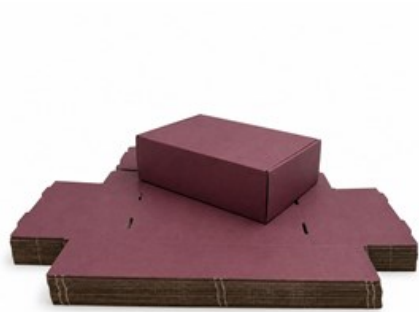

Karton Wykrojnikowy 350x300x70 mm Bordowy Pudełko Ozdobne 25 Sztuk

Nr produktu: P-KW35307/7421U-25

Cena: **71,00 zł brutto**

Im więcej kupisz - tym większy rabat

2 szt.	2% rabatu
5 szt.	4% rabatu
8 szt.	6% rabatu
15 szt.	8% rabatu
29 szt.	10% rabatu
71 szt.	12% rabatu
141 szt.	15% rabatu