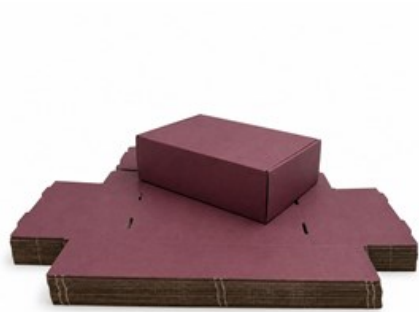

## Karton Wykrojnikowy 350x300x70 mm Bordowy Pudełko Ozdobne 25 Sztuk

Nr produktu: P-KW35307/7421U-25

Cena: **58,80 zł brutto**

**Im więcej kupisz - tym większy rabat**

2 szt.	<b>2% rabatu</b>
6 szt.	<b>4% rabatu</b>
9 szt.	<b>6% rabatu</b>
18 szt.	<b>8% rabatu</b>
35 szt.	<b>10% rabatu</b>
86 szt.	<b>12% rabatu</b>
171 szt.	<b>15% rabatu</b>