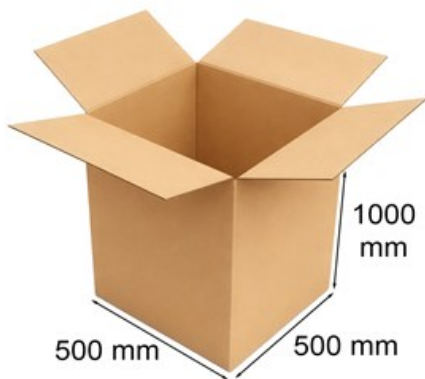

Karton klapowy 500x500x1000mm

Nr produktu: **KK0431**

Cena: **15,00 zł brutto**

Funkcjonalne i estetyczne opakowanie dla przedmiotów o dużych wymiarach, gwarantujące pełną ochronę zawartości.

Im więcej kupisz - tym większy rabat

7 szt.	2% rabatu
21 szt.	4% rabatu
34 szt.	6% rabatu
67 szt.	8% rabatu
134 szt.	10% rabatu
334 szt.	12% rabatu
667 szt.	15% rabatu