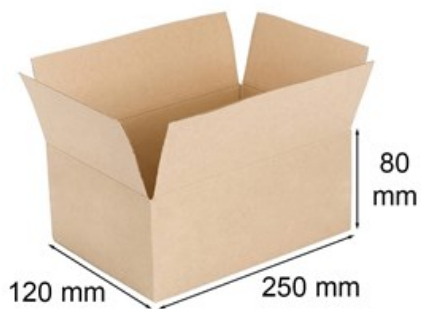

Kartony klapowe 250x120x80mm

Nr produktu: **KK0113**

Cena: **2,00 zł brutto**

Pudełko w sam raz do solidnego zabezpieczenia wysyłanych towarów lub archiwizacji dokumentów.

Im więcej kupisz - tym większy rabat