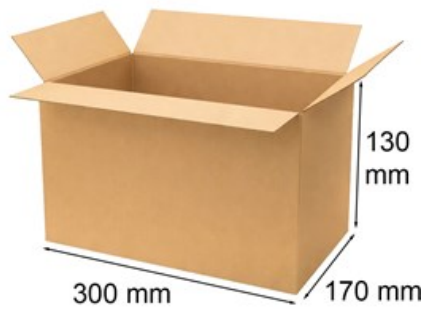

Opakowanie klapowe 300x170x130mm

Nr produktu: **KK015**

Cena: **1,20 zł brutto**

Wytrzymałe pudełko kartonowe, którego wysoka funkcjonalność wykorzystywana jest w handlu, biurach i domu.

Im więcej kupisz - tym większy rabat

84 szt.	2% rabatu
251 szt.	4% rabatu
417 szt.	6% rabatu
834 szt.	8% rabatu
1667 szt.	10% rabatu
4167 szt.	12% rabatu
8334 szt.	15% rabatu