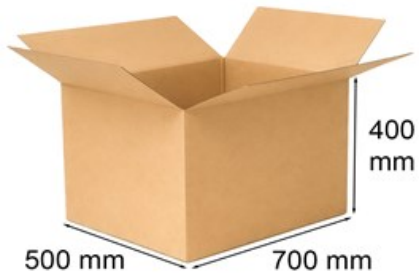

Karton klapowy 700x500x400mm /5w

Nr produktu: **KK06410**

Cena: **17,90 zł brutto**

Niezawodne opakowanie dla dużych i ciężkich przedmiotów, przeznaczonych do wysyłki, magazynowania lub archiwizacji.

Im więcej kupisz - tym większy rabat