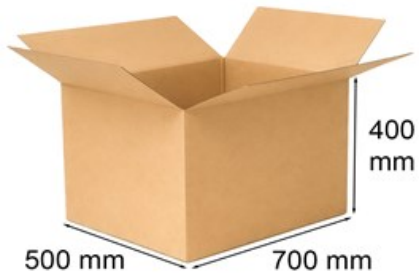

## Karton klapowy 700x500x400mm /5w

Nr produktu: **KK06410**

Cena: **15,40 zł brutto**

Niezawodne opakowanie dla dużych i ciężkich przedmiotów, przeznaczonych do wysyłki, magazynowania lub archiwizacji.

**Im więcej kupisz - tym większy rabat**