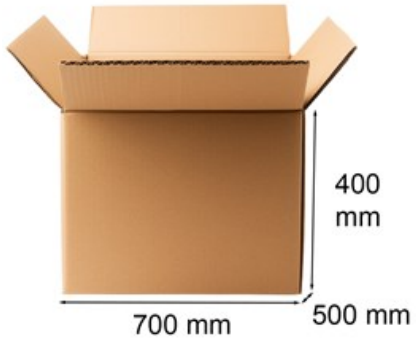

Karton klapowy 700x500x400mm /5w

Nr produktu: **KK06410**

Cena: **15,40 zł brutto**

Niezawodne opakowanie dla dużych i ciężkich przedmiotów, przeznaczonych do wysyłki, magazynowania lub archiwizacji.

Im więcej kupisz - tym większy rabat