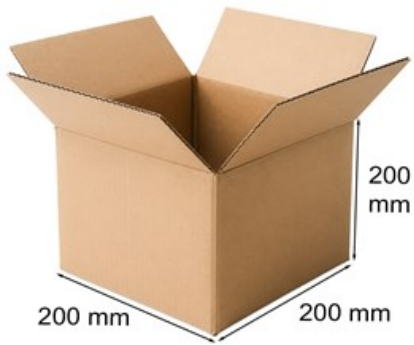

Karton klapowy 200x200x200mm

Nr produktu: **KK010**

Cena: **1,40 zł brutto**

Solidne i wytrzymałe opakowanie, idealne do przechowywania i dystrybucji różnorodnych towarów o małych gabarytach

Im więcej kupisz - tym większy rabat

72 szt.	2% rabatu
215 szt.	4% rabatu
358 szt.	6% rabatu
715 szt.	8% rabatu
1429 szt.	10% rabatu
3572 szt.	12% rabatu
7143 szt.	15% rabatu