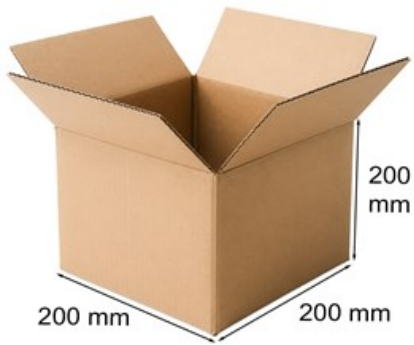

## Karton klapowy 200x200x200mm

Nr produktu: **KK010**

Cena: **1,40 zł brutto**

Solidne i wytrzymałe opakowanie, idealne do przechowywania i dystrybucji różnorodnych towarów o małych gabarytach

**Im więcej kupisz - tym większy rabat**