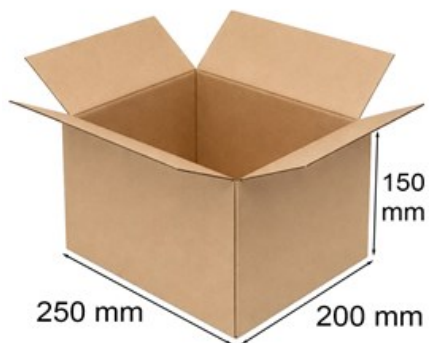

Pudełko klapowe wysyłkowe 250x200x150mm

Nr produktu: **KK0116**

Cena: **1,50 zł brutto**

Karton wykonany z bardzo dobrego surowca, przeznaczony do wysyłania przedmiotów i przechowywania podłużnych przedmiotów.

Im więcej kupisz - tym większy rabat

67 szt.	2% rabatu
201 szt.	4% rabatu
334 szt.	6% rabatu
667 szt.	8% rabatu
1334 szt.	10% rabatu
3334 szt.	12% rabatu
6667 szt.	15% rabatu