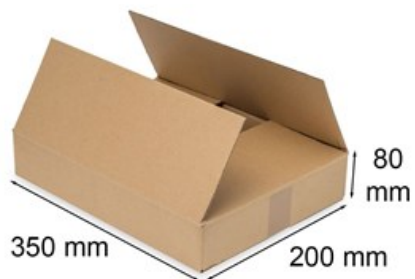

Opakowanie klapowe wysyłkowe 350x200x80mm

Nr produktu: **KK0271**

Cena: **1,20 zł brutto**

Funkcjonalne pudełko kartonowe, z powodzeniem mogące służyć jako opakowanie jednostkowe i zbiorcze.

Im więcej kupisz - tym większy rabat

84 szt.	2% rabatu
251 szt.	4% rabatu
417 szt.	6% rabatu
834 szt.	8% rabatu
1667 szt.	10% rabatu
4167 szt.	12% rabatu
8334 szt.	15% rabatu