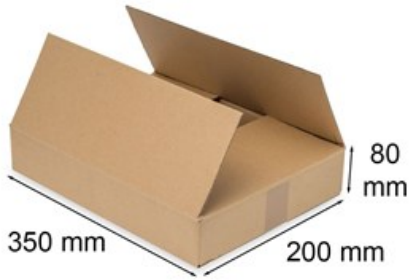

Opakowanie klapowe wysyłkowe 350x200x80mm

Nr produktu: **KK0271**

Cena: **1,40 zł brutto**

Funkcjonalne pudełko kartonowe, z powodzeniem mogące służyć jako opakowanie jednostkowe i zbiorcze.

Im więcej kupisz - tym większy rabat

72 szt.	2% rabatu
215 szt.	4% rabatu
358 szt.	6% rabatu
715 szt.	8% rabatu
1429 szt.	10% rabatu
3572 szt.	12% rabatu
7143 szt.	15% rabatu